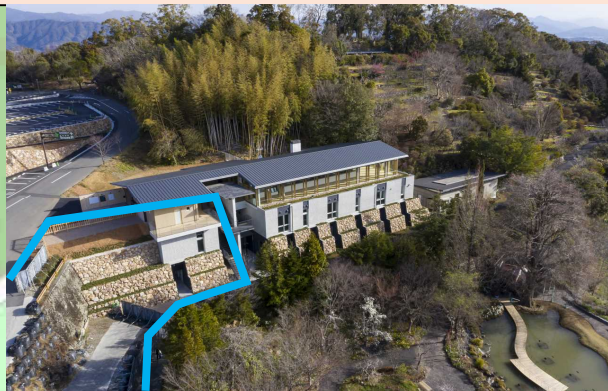

迂回路図

迂回路（中門窓口経由）
（開園時9：00～17：00）